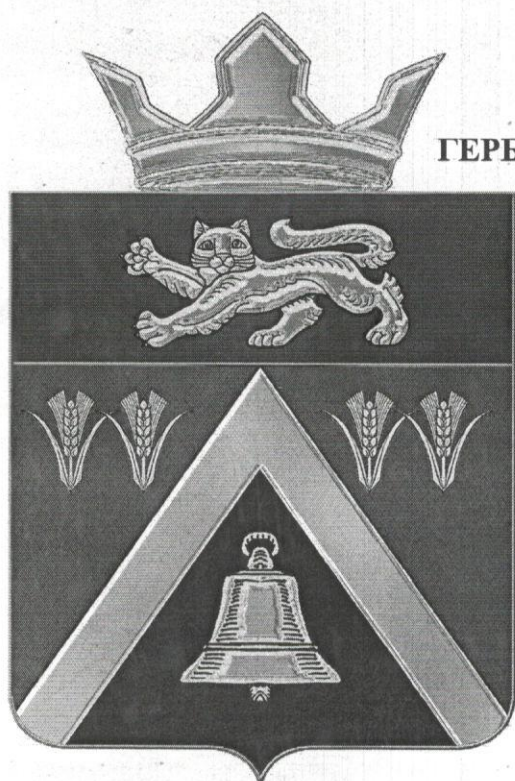

ФЛАГ И ГЕРБ ЛАПШИНСКОГО СЕЛЬСКОГО ПОСЕЛЕНИЯ

ГЕРБ И ФЛАГ ЛАПШИЦКОГО СЕЛЬСКОГО ПОСЕЛЕНИЯ

**Геральдическое описание (блазон)  
герба гласит:**

В лазоревом поле серебряное стропило  
заполненное черным и сопровождаемое  
вверху по сторонам четырьмя  
золотыми колосками (2:2);  
внизу стационарной рындой того же металла.  
В пурпурной главе золотой шествующий кот.  
Щит увенчан муниципальной короной  
установленного образца.

**Описание флага:**

Прямоугольное полотнище с отношением  
ширины к длине 2:3, воспроизводящее  
композицию герба  
Лапшинского сельского поселения  
в синем, белом, черном, желтом и малиновом цветах.