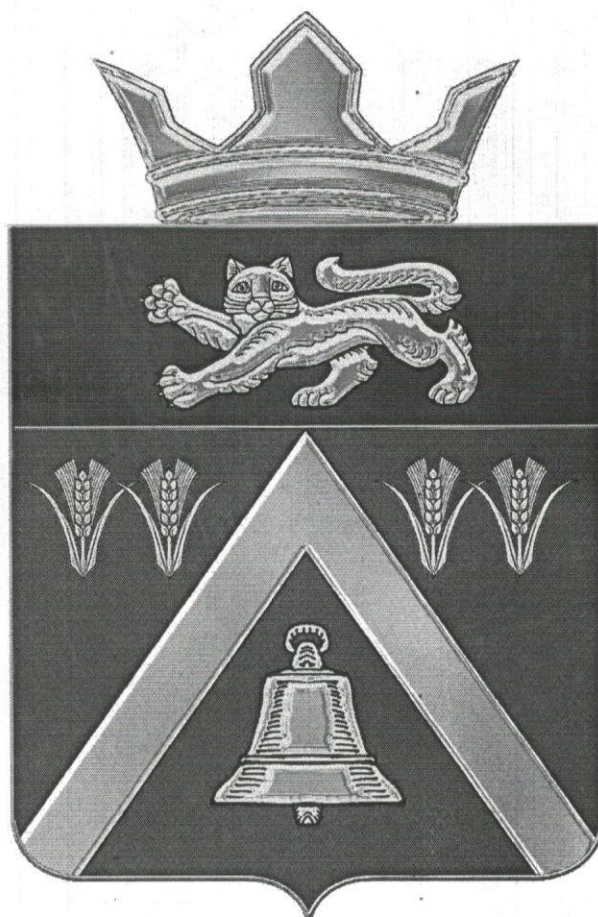

ФЛАГ И ГЕРБ ЛАПШИНСКОГО СЕЛЬСКОГО ПОСЕЛЕНИЯ

ГЕРБ И ФЛАГ ЛАПШИЦКОГО СЕЛЬСКОГО ПОСЕЛЕНИЯ

**Геральдическое описание (блазон)  
герба гласит:**

В лазоревом поле серебряное стропило  
заполненное черным и сопровождаемое  
вверху по сторонам четырьмя  
золотыми колосками (2:2);  
внизу стационарной рындой того же металла.  
В пурпурной главе золотой шествующий кот.  
Щит увенчан муниципальной короной  
установленного образца.

**Описание флага:**

Прямоугольное полотнище с отношением  
ширины к длине 2:3, воспроизводящее  
композицию герба  
Лапшинского сельского поселения  
в синем, белом, черном, желтом и малиновом цветах.